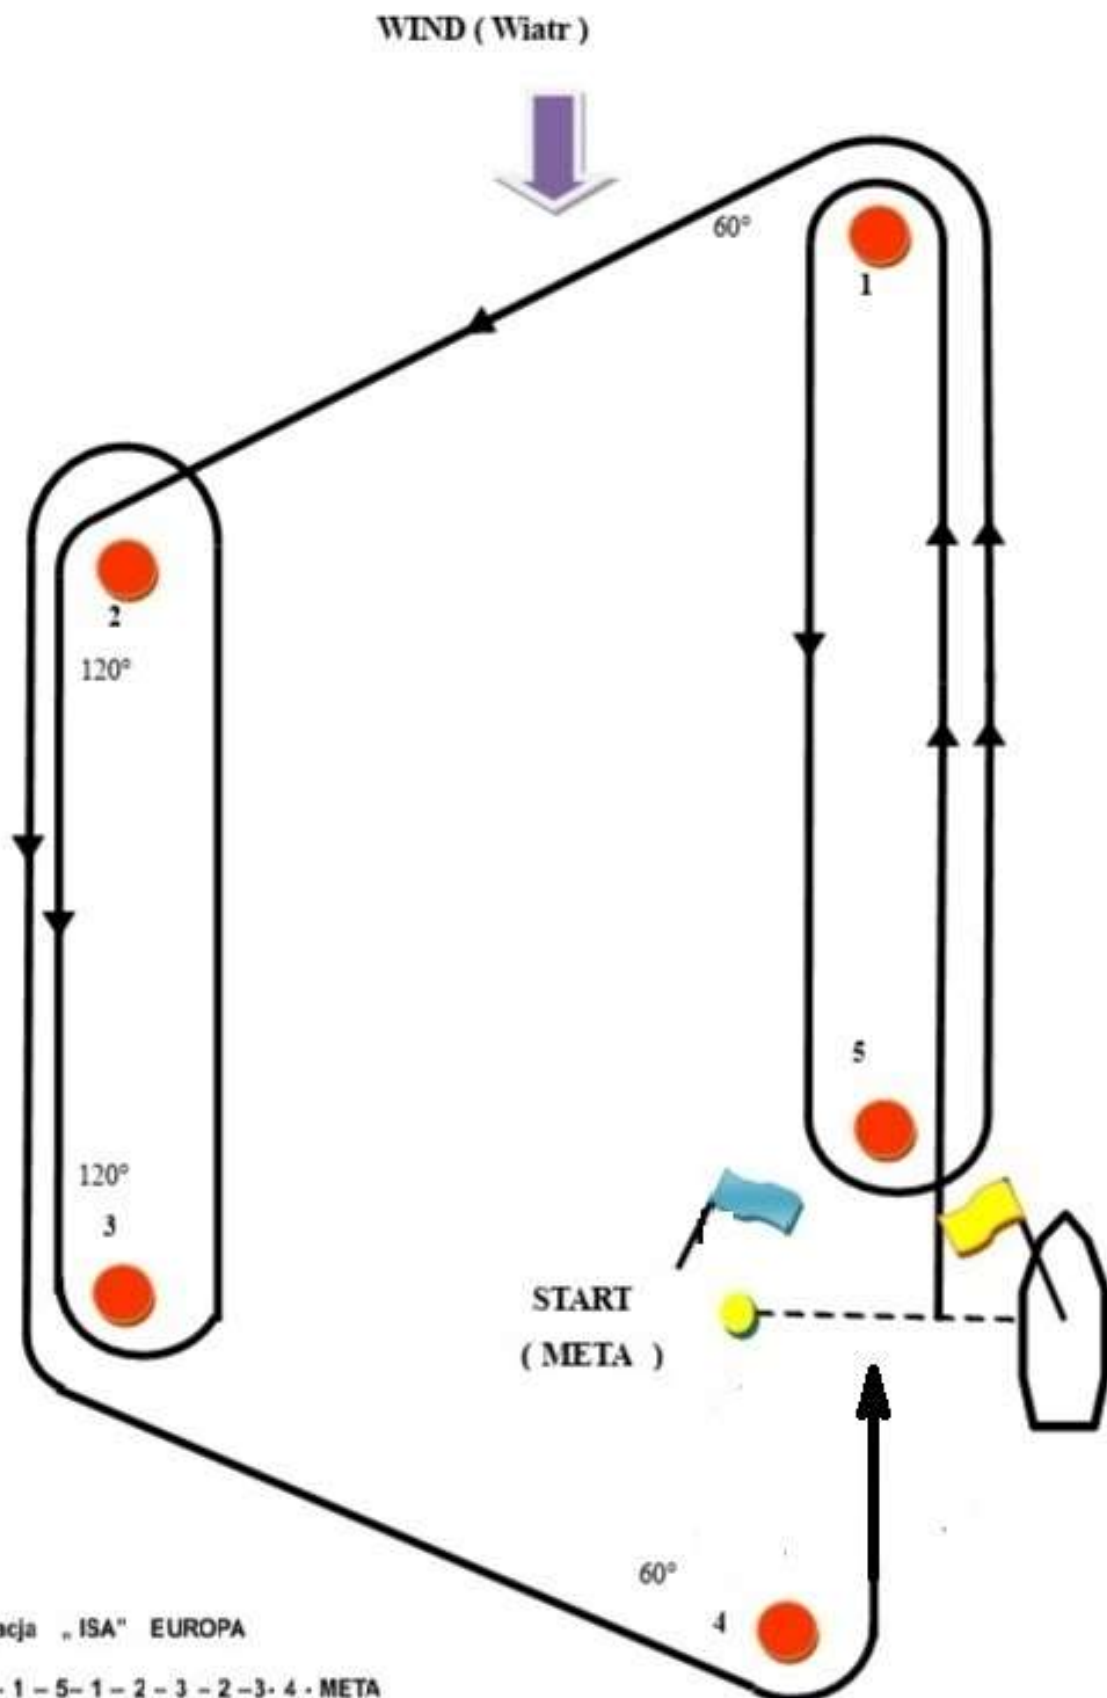

TRASA TRAPEZOWA WEWNĘTRZNA I ZEWNĘTRZNA  
KLASA EUROPA, ISA 407

Konfiguracja „ISA” EUROPA

START - 1 - 5 - 1 - 2 - 3 - 2 - 3 - 4 - META